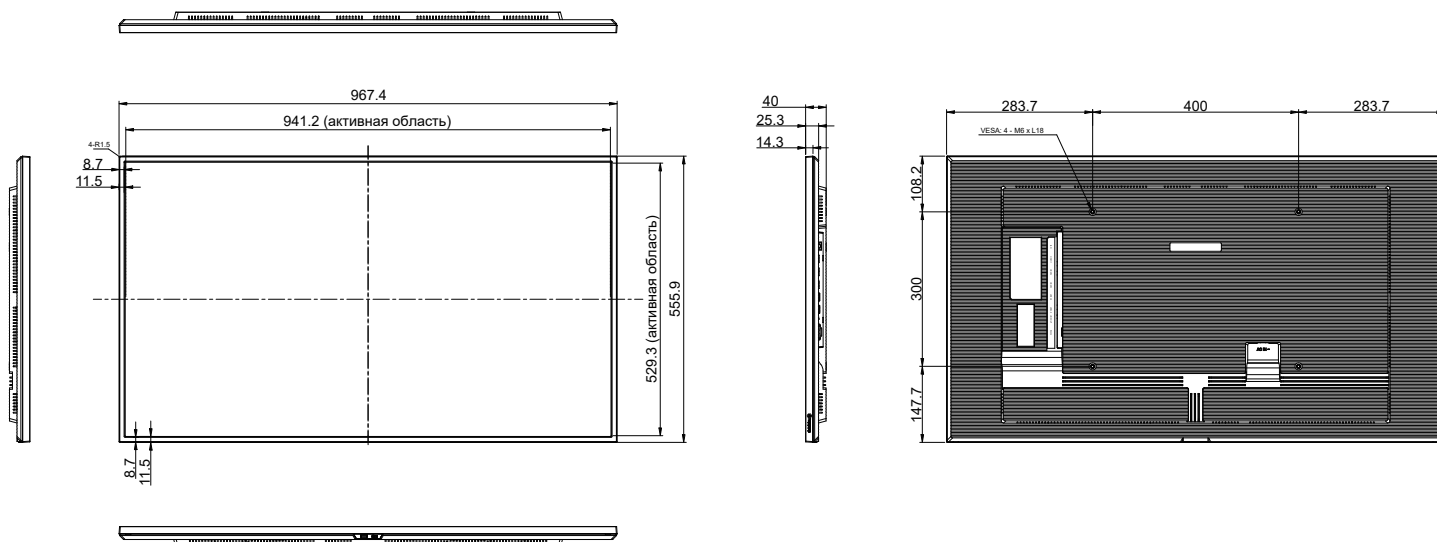

Размеры дисплея

Технические характеристики

Дисплей	
Тип	VA
Диагональ	42.5"
Разрешение (макс.)	UHD 3840 x 2160
Шаг пикселя	0.245 мм
Яркость	500 кд/м²
Контраст	4000:1
Угол обзора (Г/В)	178°/178°
Цвета	1.07G
Время отклика	5 мсек
Покрытие экрана	Антиблик (матовость 25%), 3H
Частота	
Частота (Г)	18 kHz-135 kHz
Частота (В)	24 Hz-60 Hz
Интерфейсы видео (вход)	
HDMI	2.0 x 3
Управление	
RS232	9-Pin D-Sub
LAN	RJ45 x 1
Встроенный медиаплеер	
Операционная система	Android 9.0
Процессор	A35*4
Память	2Гб
Накопитель	16Гб
Дополнительные интерфейсы	
USB	2.0 x 2 (Service / медиаплеер)
Аудио	
Выход	Stereo Audio Jack (3.5 mm)
Внутренние динамики	10Вт x 2
Питание	
Источник питания	Внутренний
Требования к питанию	AC 100-240V, 50/60 Hz
Вкл.	73 Вт
Режим ожидания	<0.5Вт
Рабочие условия	
Температура	0°C-40°C (32°F-104°F)
Влажность	20%-80% (без конденсации)
Условия хранения	
Температура	-20°C-60°C (-4°F-140°F)
Влажность	20%-80% (без конденсации)
Крепление	
VESA FPM/PMI	Да (400 x 300 мм)
Размеры	
Без подставки (Ш x В x Г)	967.4 x 555.9 x 40.0 мм
Упаковка (Ш x В x Г)	1075.0 x 652.0 x 144.0 мм
Вес	
Без подставки	9.1 кг (20.0 lb)
Упаковка	12.0 кг (26.5 lb)
Соответствие нормативам	
Сертификация	FCC, CE, LVD, ICES-003(Issue 7), WEEE, RoHS, REACH, BSMI
Аксессуары	
В комплекте	Батарейки, кабель HDMI, кабель питания, краткое руководство, пульт ДУ
Опциональные аксессуары	
Настенное крепление	LMA-01, LMA-02
Потолочное крепление (только горизонтально)	CMP-01 + LMK-01, CMP-01 + LMK-02
Настенное крепление (только горизонтально)	LMA-01, LMA-02, LMK-01, LMK-02
Настольное крепление (только горизонтально)	DTS-01